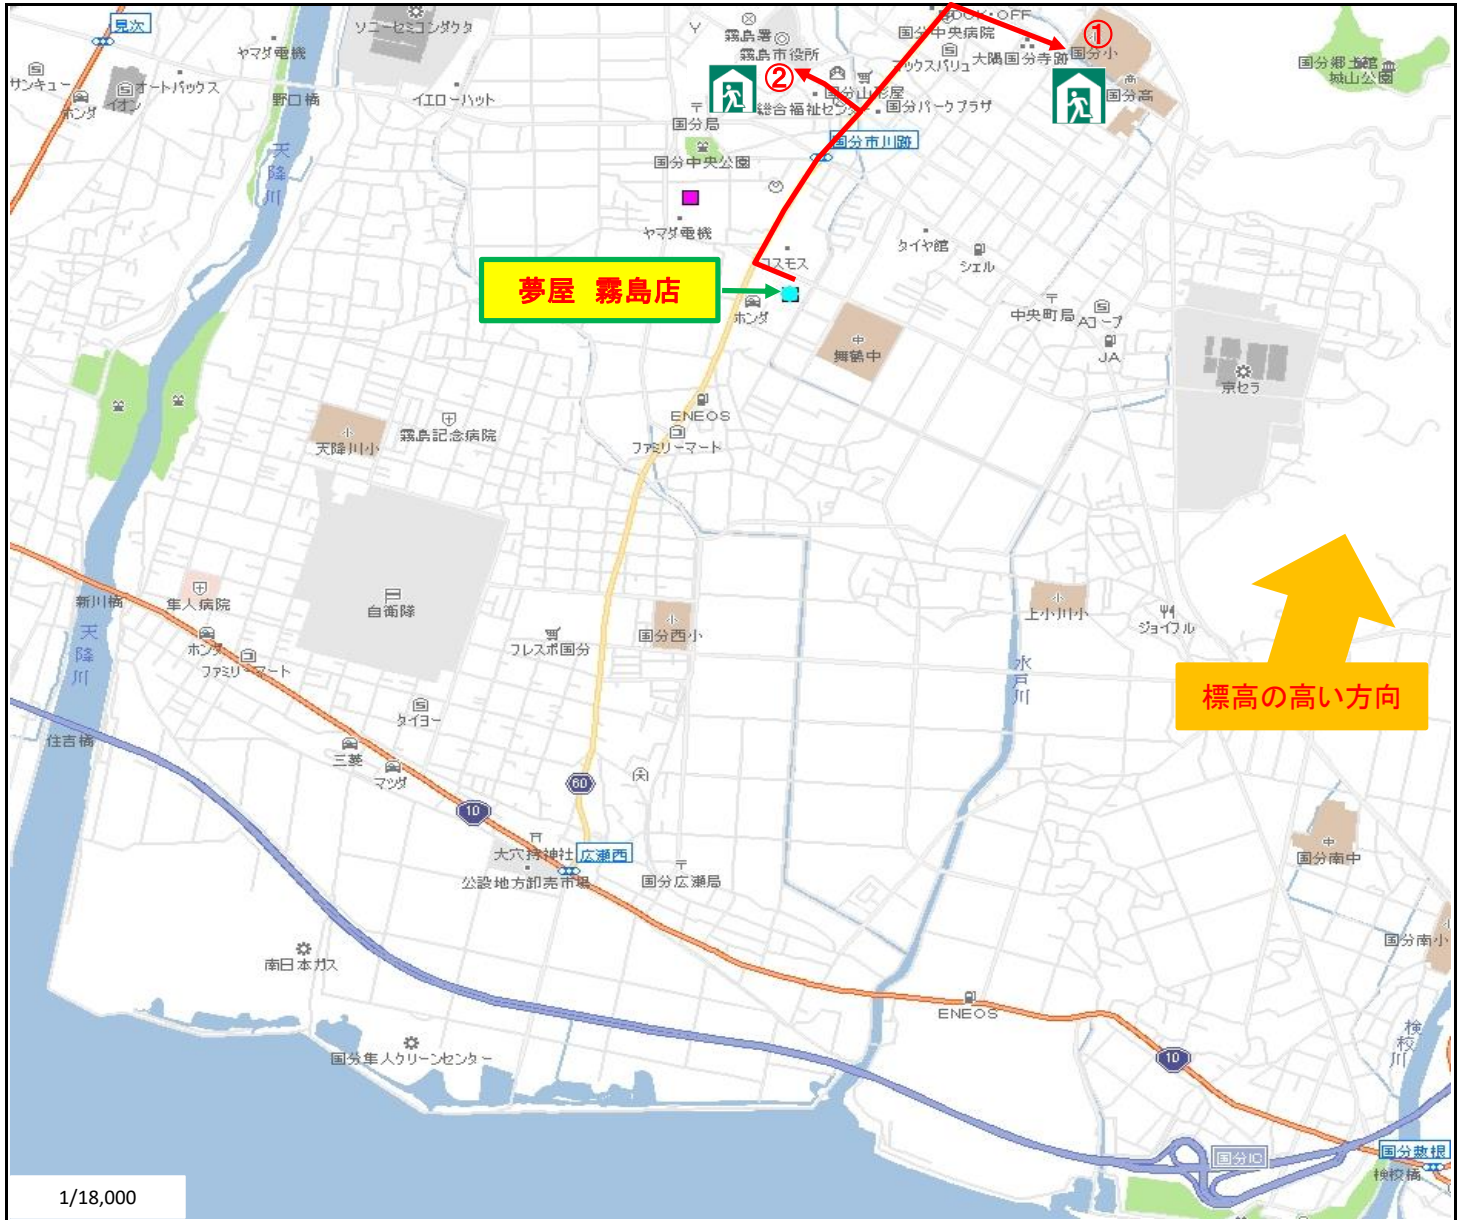

夢屋 霧島店	海岸から店舗の直線距離	店舗標高
	2900m	4m

- 1 大津波警報、避難指示発令時は直ちに営業を中断し避難！
- 2 避難所がある事はお客様に伝えても、どの避難所へ逃げるかを指定してはいけない！

	①国分小学校	②市役所(シビックセンター)	-
1 行政が指定する津波避難場所になっているかどうか	○	○	-
2 海の反対側に避難所が選定されているかどうか	○	○	-
3 店舗の標高以上の高さに津波避難場所が選定されているかどうか	○	○	-
4 海面0mとした避難所の標高 ※建物の高さではありません。	14.8m	6.6m	-
5 店舗から避難所の距離	1500m	800m	-
6 徒歩での移動時間 ※歩行速度3km/hで算出	31分	17分	-