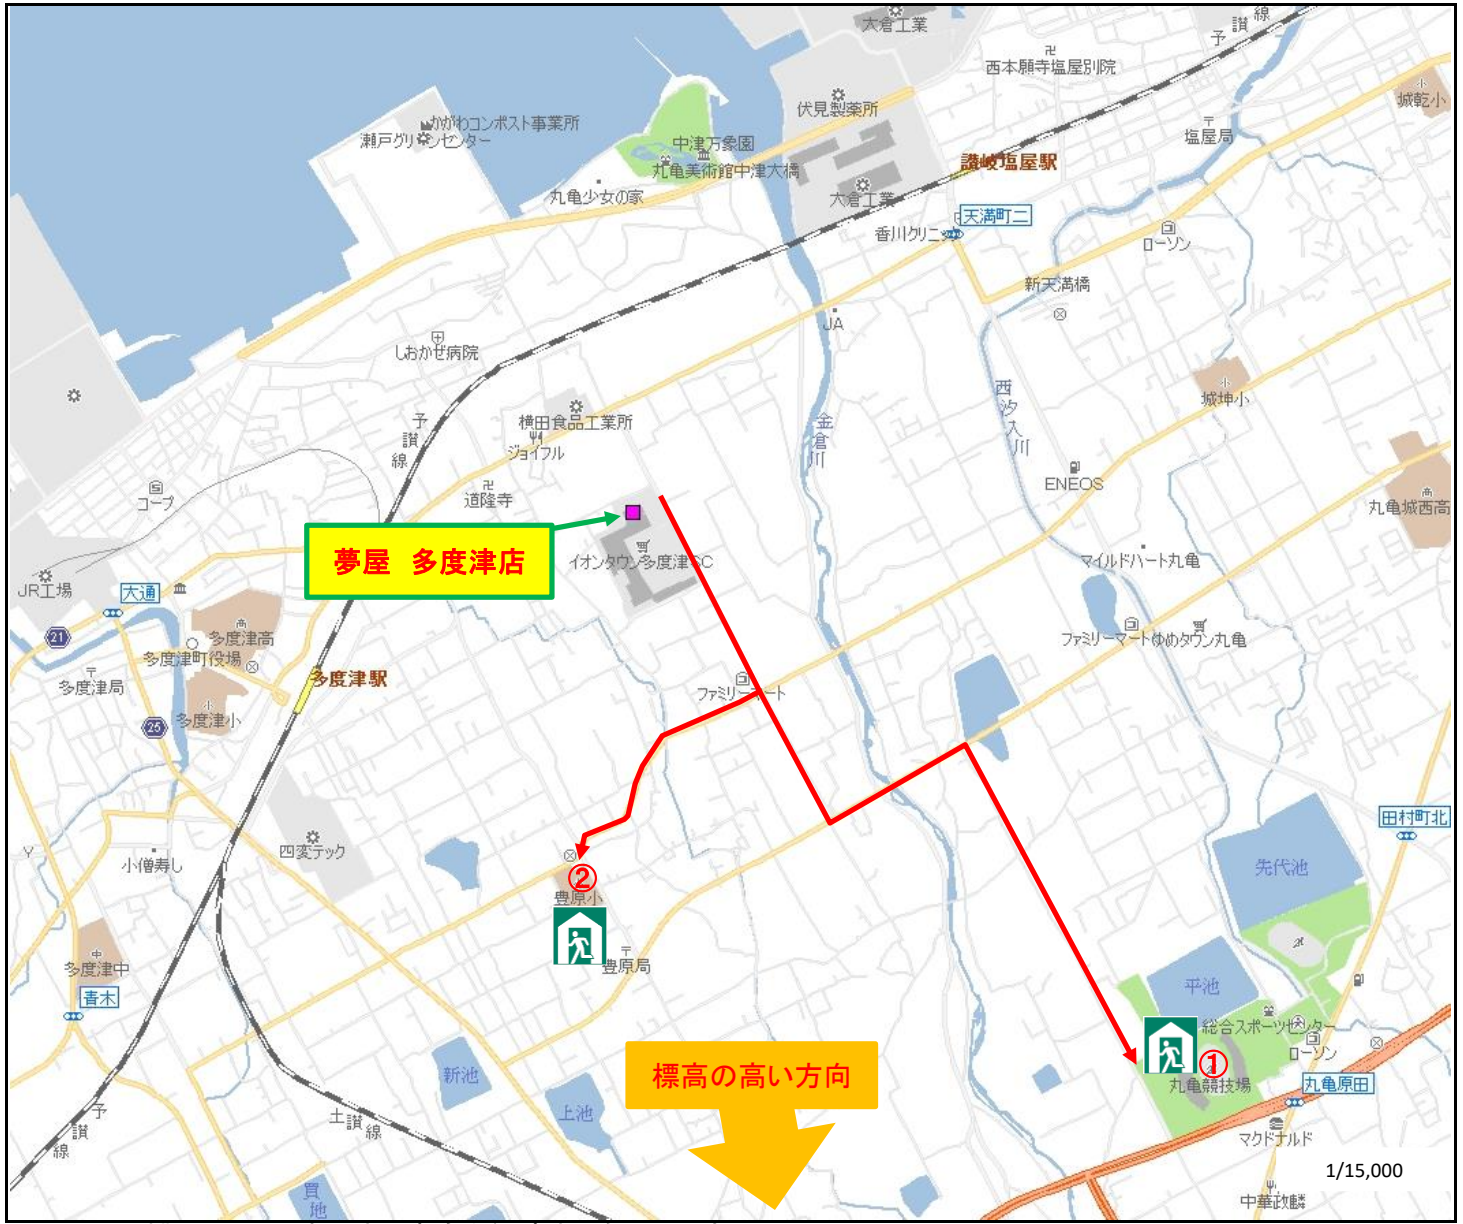

<b>夢屋 多度津店</b>	海岸から店舗の直線距離	店舗標高
	1000m	4m

1 大津波警報、避難指示発令時は直ちに営業を中断し避難！  
2 避難所がある事はお客様に伝えても、どの避難所へ逃げるかを指定してはいけない！

	①丸亀総合運動公園	②豊原小学校	-
1 行政が指定する津波避難場所になっているかどうか	○	○	-
2 海の反対側に避難所が選定されているかどうか	○	○	-
3 店舗の標高以上の高さに津波避難場所が選定されているかどうか	○	○	-
4 海面0mとした避難所の標高 ※建物の高さではありません。	14.0m	6.5m	-
5 店舗から避難所の距離	2900m	1300m	-
6 徒歩での移動時間 ※歩行速度3km/hで算出	60分	27分	-