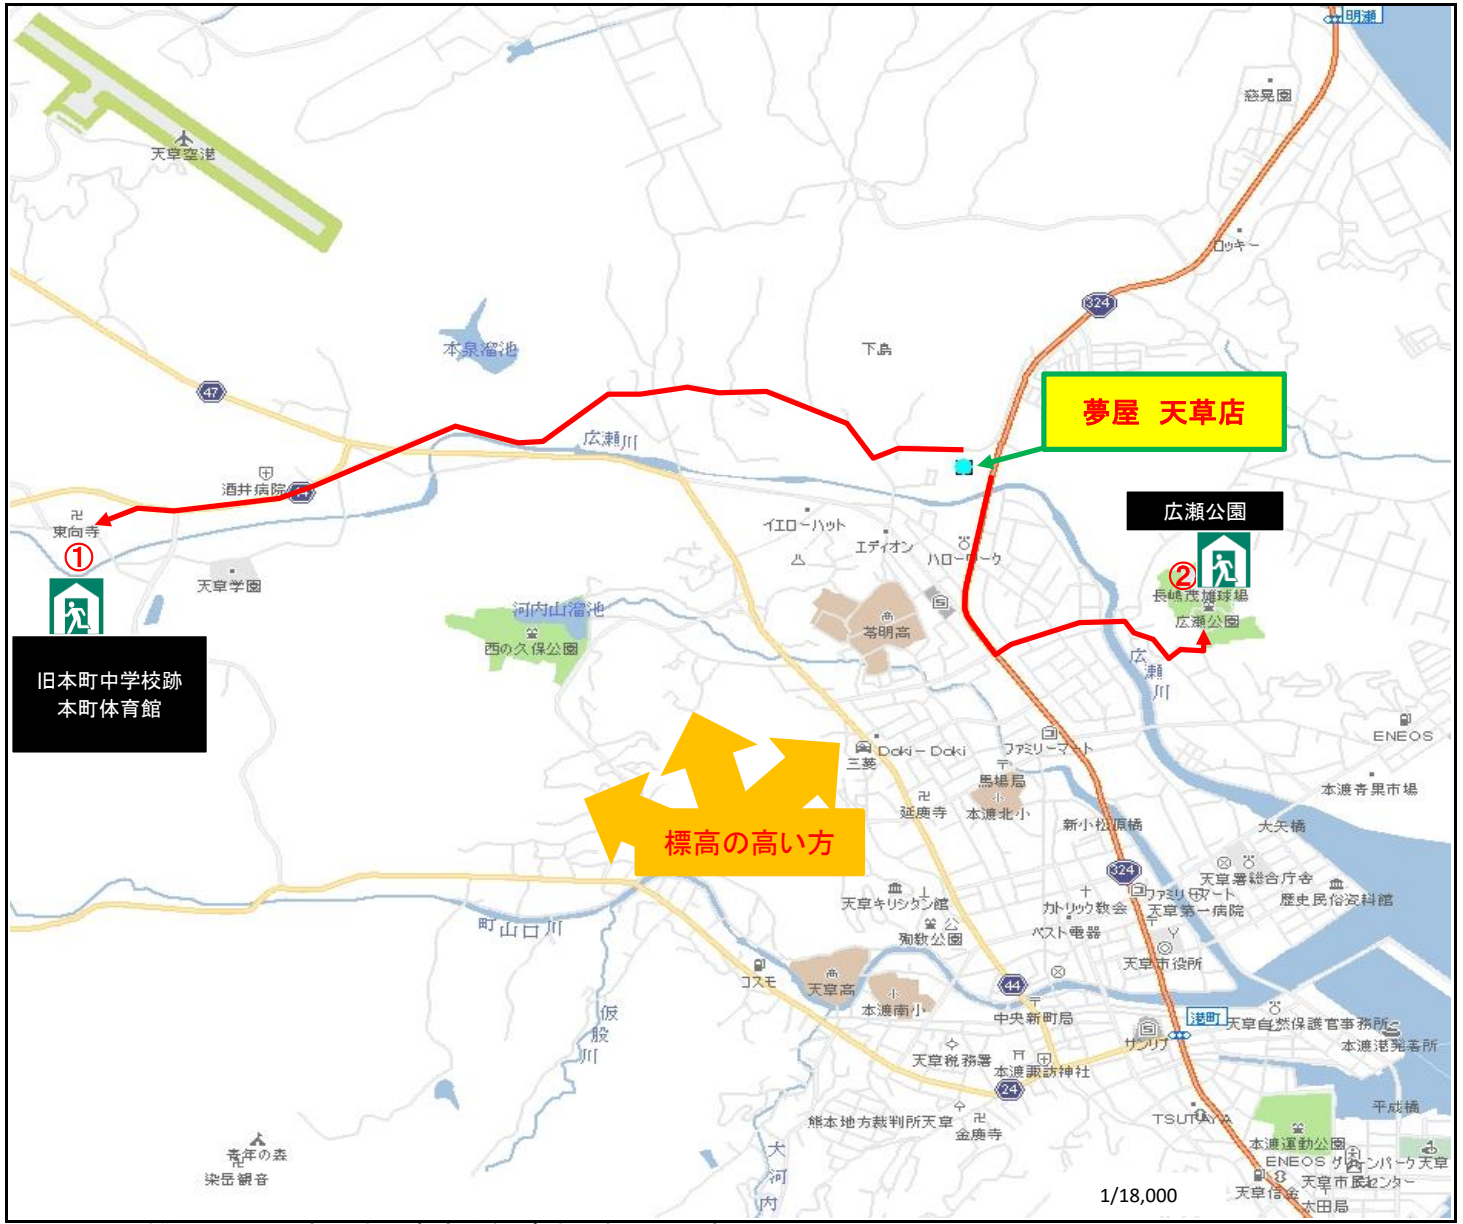

夢屋 天草店	海岸から店舗の直線距離	店舗標高
	1600m	13m

- 1 大津波警報、避難指示発令時は直ちに営業を中断し避難！
- 2 避難所がある事はお客様に伝えても、どの避難所へ逃げるかを指定してはいけない！

	①本町体育館(旧中学校)	②広瀬公園	-
1 行政が指定する津波避難場所になっているかどうか	○	○	-
2 海の反対側に避難所が選定されているかどうか	○	×	-
3 店舗の標高以上の高さに津波避難場所が選定されているかどうか	○	○	-
4 海面0mとした避難所の標高 ※建物の高さではありません。	35.0m	36.0m	-
5 店舗から避難所の距離	2900m	1600m	-
6 徒歩での移動時間 ※歩行速度3km/hで算出	59分	34分	-

※この避難MAPは、あらゆる安全を保障するものではありません。
 ※このMAPは店内への掲示は不可です。事務所内の掲示用です。

更新日 2015/12/25